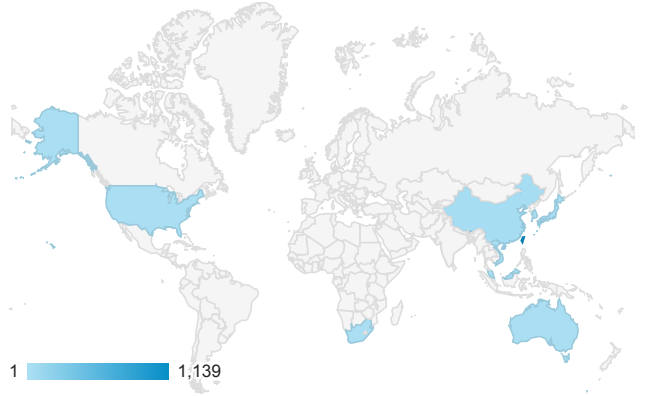

報表01_訪客

2019年8月26日 - 2019年9月1日

所有使用者
100.00% 個工作階段

平均造訪停留時間和單次造訪頁數

造訪地圖

跳出率和平均造訪停留時間

造訪 (依瀏覽器分組)

造訪和不重複訪客