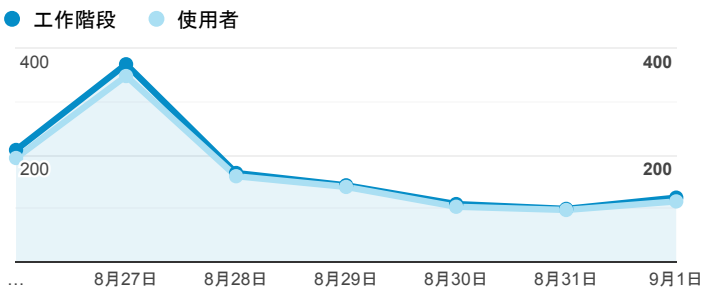

報表01_訪客

2019年8月26日 - 2019年9月1日

所有使用者
100.00% 個工作階段

平均造訪停留時間和單次造訪頁數

造訪地圖

跳出率和平均造訪停留時間

造訪 (依瀏覽器分組)

造訪和不重複訪客