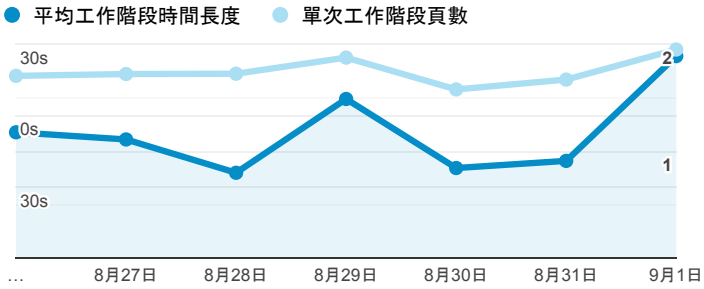

報表01_訪客

2019年8月26日 - 2019年9月1日

所有使用者
100.00% 個工作階段

平均造訪停留時間和單次造訪頁數

造訪地圖

跳出率和平均造訪停留時間

造訪 (依瀏覽器分組)

造訪和不重複訪客