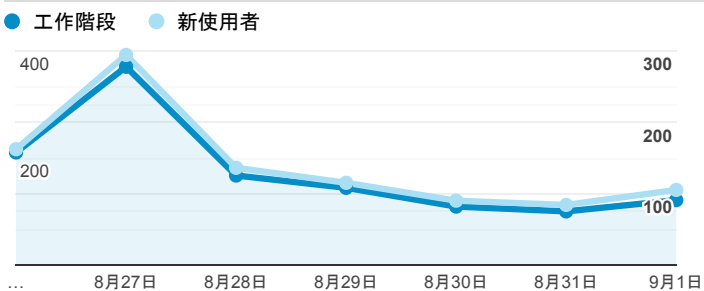

造訪和新造訪

造訪 (依 裝置類別 分組)

mobile desktop tablet

造訪 (依語言分組)

語言 工作階段