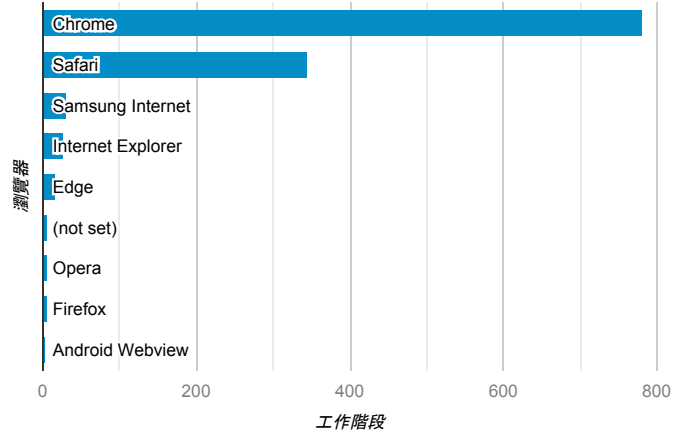

報表01_訪客

2019年8月26日 - 2019年9月1日

所有使用者
100.00% 個工作階段

平均造訪停留時間和單次造訪頁數

造訪地圖

跳出率和平均造訪停留時間

造訪 (依瀏覽器分組)

造訪和不重複訪客