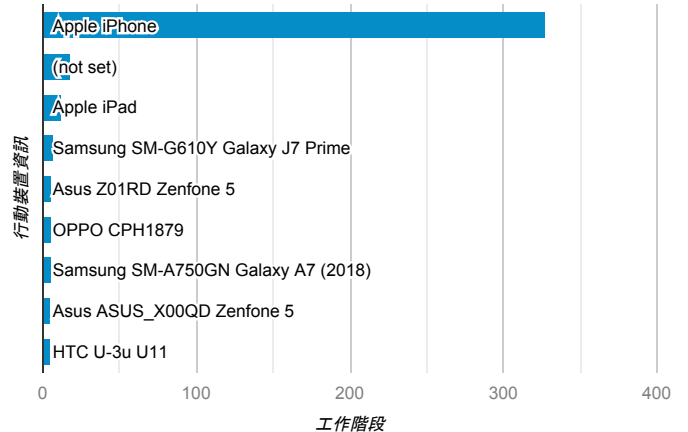

造訪和新造訪率 (依 行動裝置資訊 分組)