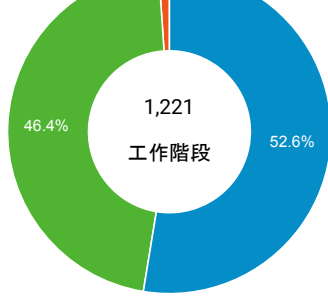

造訪和新造訪率 (依 行動裝置資訊 分組)

造訪和新造訪

造訪 (依 裝置類別 分組)

mobile desktop tablet

造訪 (依語言分組)

語言 工作階段

zh-tw	1,097
en-us	76
zh-cn	22
zh-hk	6
en-gb	5
vi-vn	5
ko-kr	4
ja-jp	3
en	1
en-as	1