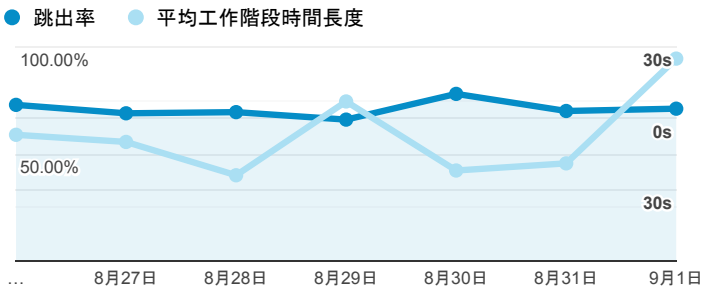

報表01_訪客

2019年8月26日 - 2019年9月1日

所有使用者
100.00% 個工作階段

平均造訪停留時間和單次造訪頁數

造訪地圖

跳出率和平均造訪停留時間

造訪 (依瀏覽器分組)

造訪和不重複訪客